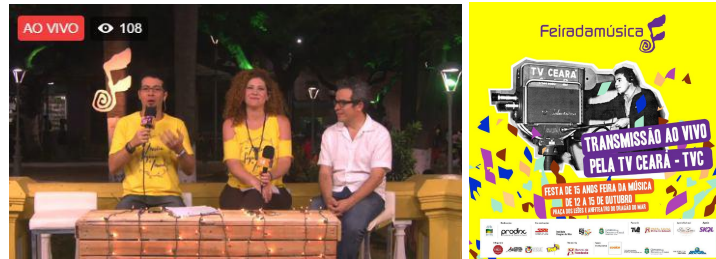

### Em 18 edições:

- Centenas de shows presenciais e virtuais;
- Mais de 876 expositores já participaram de forma direta e desde 2020 vem participando de forma virtual com janelas online;
- Oficinas, encontros, painéis realizadas, byte papo e papos plugados de forma online com trocas de saberes;
- Participação de todos os estados do Brasil;
- Centenas de produtores envolvidos em edições anteriores e de forma virtual ultrapassamos esse número de forma remota e isolada;

### Fotos:

Palco Praça dos Leões

Palco Anfiteatro Dragão do Mar

Feira da Música 2016

**Espaço Gastronômico**

**Transmissão ao vivo pela TVC e redes sociais - Mais de 30 mil telespectadores apenas nas redes sociais**

**Feira da Música - Sobral**

Há 15 anos em cartaz

16 Anos da Feira da Música 2017

14 a 17  
de fevereiro

CENTRO  
DRAGÃO  
DO MAR  
DE ARTE  
E CULTURA

patrocínio: **SEBRAE** promoção: **Beach Park 20237** parceria: **mirão** realização: **prodinc**