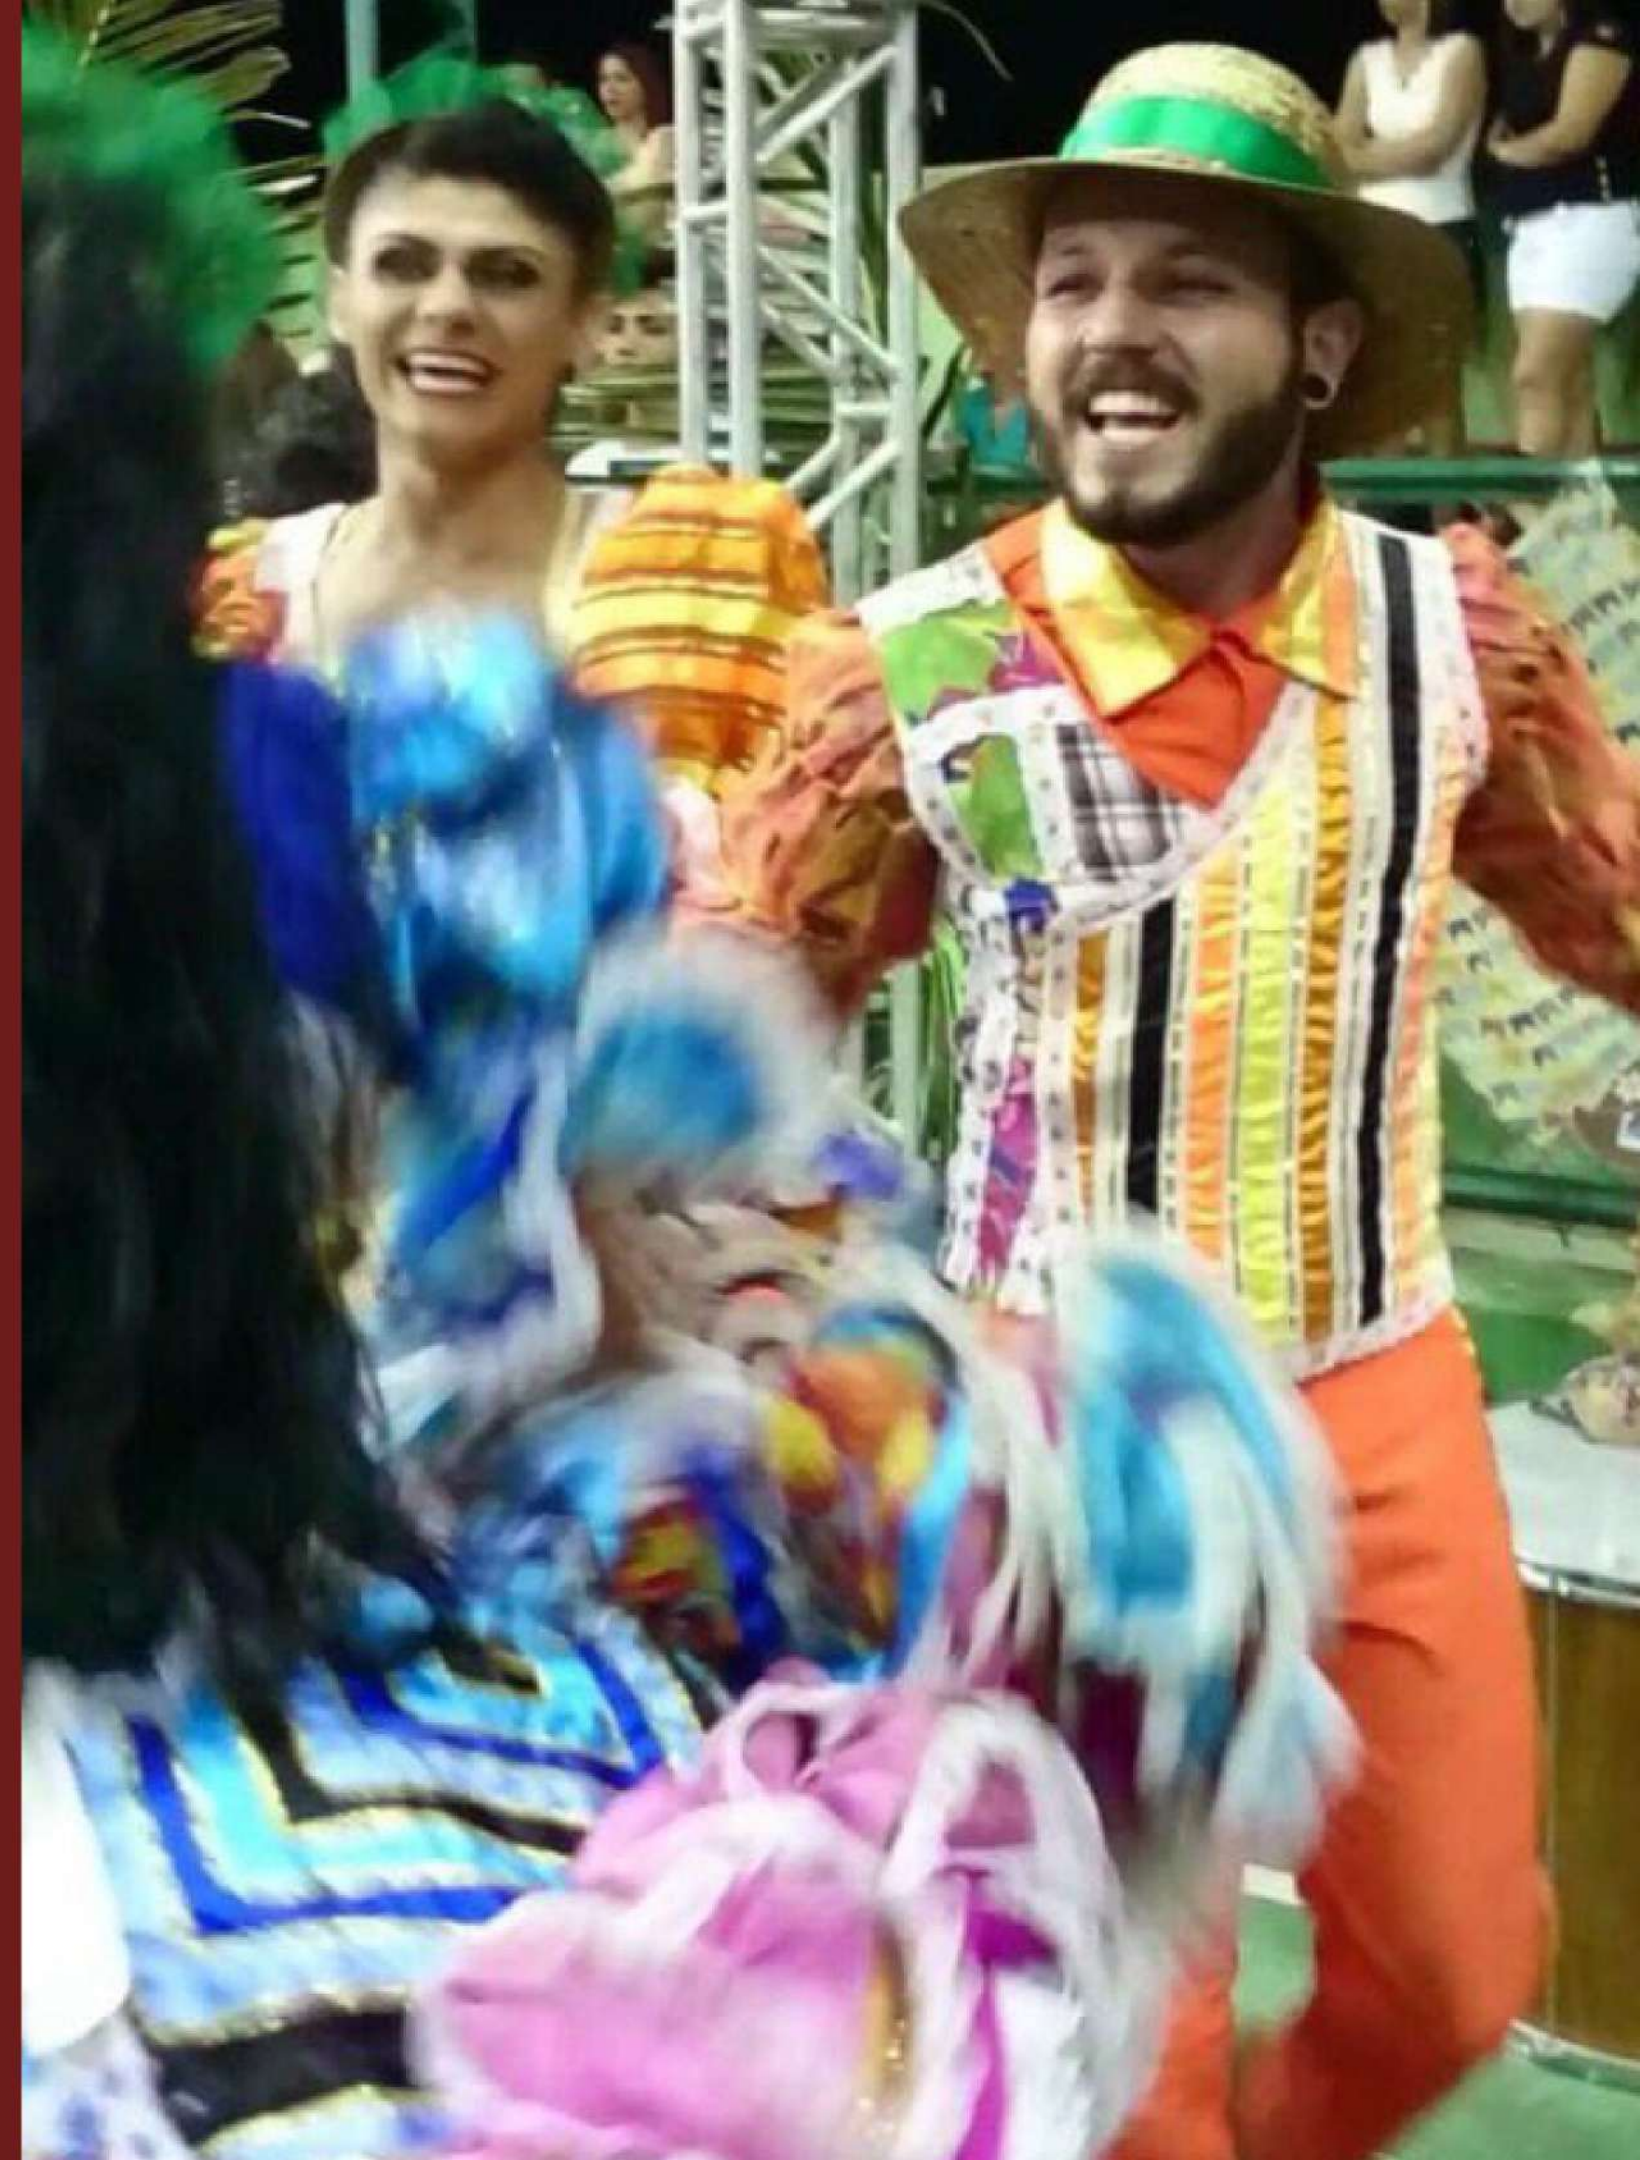

2024

PORTFÓLIO

CICLO JUNINO

ANTÔNIO KLEBER PINHEIRO DO Ó

CICLO JUNINO

APRESENTAÇÃO

Kleber Pinheiro é Professor, artista e produtor cultural em Senador Pompeu - CE. Está inserido no meio cultural desde 2006, enveredando por várias linguagens e áreas do setor artístico e de produção. No ano de 2006 inciou nas atividades culturais na extinta Quadrilha Tradição Nordestina do Distrito Bonfim. Desde então está inserido no Ciclo Junino como brincante, coreógrafo, escritor e diretor de casamentos, vice-presidente de quadrilha e produtor.

QUADRILHA FULÔ DO SERTÃO

2013

Em 2013 foi brincante na Quadrilha Fulô do Sertão de Senador Pompeu.

QUADRILHA FULÔ DO SERTÃO

2014

Em 2014 foi brincante na Quadrilha Fulô do Sertão de Senador Pompeu.

QUADRILHA FULÔ DO SERTÃO

2015

Em 2015 foi brincante na Quadrilha Fulô do Sertão de Senador Pompeu.

QUADRILHA TRADIÇÃO NORDESTINA

2016

Em 2016 foi brincante e diretor de casamento na Quadrilha Tradição Nordestina do Distrito de Mineirolândia, Pedra Branca.

QUADRILHA FULÔ DO SERTÃO

2017

Em 2017 foi brincante na Quadrilha Fulô do Sertão de Senador Pompeu.

QUADRILHA FULÔ DO SERTÃO

2018

Em 2018 foi brincante na Quadrilha Fulô do Sertão de Senador Pompeu, como destaque na posição de noivo.