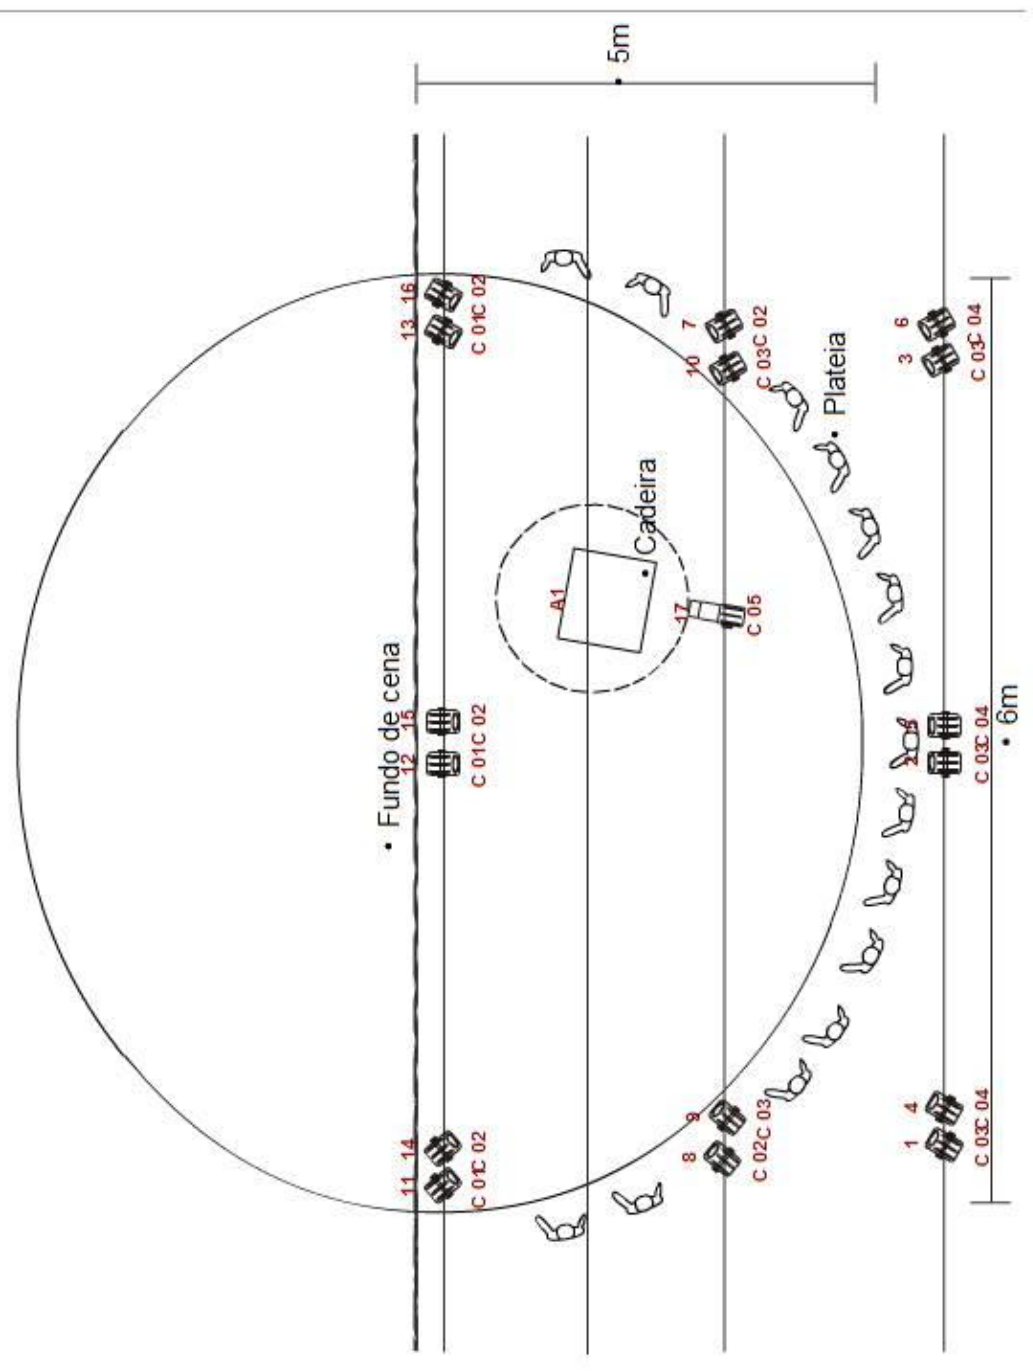

"O MENINO
DO TAMBOR"
COM A PALHAÇA
FUINHA

Mapa de Luz

Legenda

-  Lico
-  Plano Convexo

- Atributos do desenho
- número do equipamento
- número do canal

PROJETO: O Menino do Tambor
 CRIAÇÃO: Andréia Paris
 NÚMERO: 01/2016

DESENHO: Alex de Souza
 LOCAL: Área de cena: 6m x 5m x 5m
 DATA: 01/11/2016

PLANILHA DE EQUIPAMENTOS

Equipamentos:

Plano Convexo - 1

marca:

modelo: PC

potência: 1000W

ângulo:

cor: #312 ROSCO

efeito: GERAL FT 1

canal: 03

notas:

Plano Convexo - 2

marca:

modelo: PC

potência: 1000W

potência: 1000W

ângulo:

cor: #312 ROSCO

efeito: GERAL FT 1

canal: 03

notas:

Plano Convexo - 4

marca: