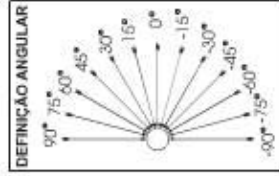

"O MENINO
DO TAMBOR"
COM A PALHAÇA
FUINHA

Mapa de Luz

Legenda

-  Lico
-  Plano Convexo

- Atributos do desenho
- número do equipamento
- número do canal

PROJETO: O Menino do Tambor
 CRIAÇÃO: Andréia Paris
 NÚMERO: 01/2016

DESENHO: Alex de Souza
 LOCAL: Área de cena: 6m x 5m x 5m
 DATA: 01/11/2016

PLANILHA DE EQUIPAMENTOS

Equipamentos:

Plano Convexo - 1

marca:

modelo: PC

potência: 1000W

ângulo: