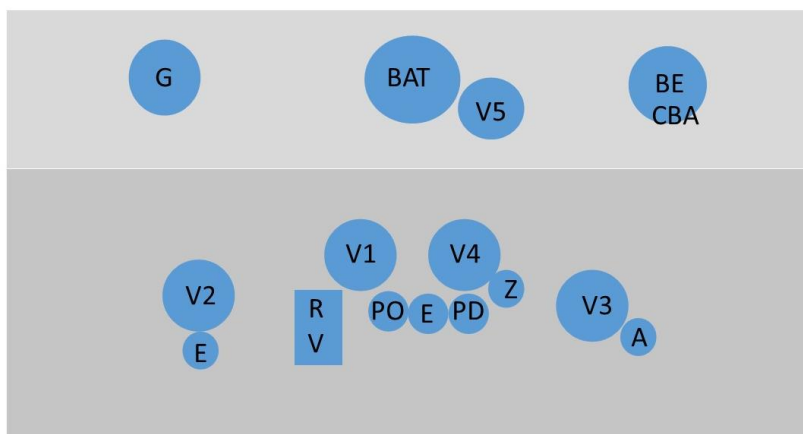

BANDA SOL NA MACAMBIRA

RIDER TECNICO INPUT LIST E MAPA DE PALCO

Legenda	Instrumento	Suporte
R	Rabeca	P10
V	Violão	P10
G	Guitarra	P10
BE	Baixo elétrico	P10
Z	Zabumba	Garra
A	Alfaia	Garra ou pedestal
BAT	Bateria	Kit para bateria
E	Efeitos	Pedestal
PD	Pandeiro	Pedestal
PO	Pote de barro e pele de couro	Pedestal
V1	Voz principal	Pedestal
V2	Voz	Pedestal
V3	Voz	Pedestal
V4	Voz	Pedestal
V5	Voz	Pedestal
V6	Voz/ Pife	Pedestal

*O som deverá oferecer o corpo da bateria

*Devem haver retornos

BANDA SOL NA MACAMBIRA

Mapa base