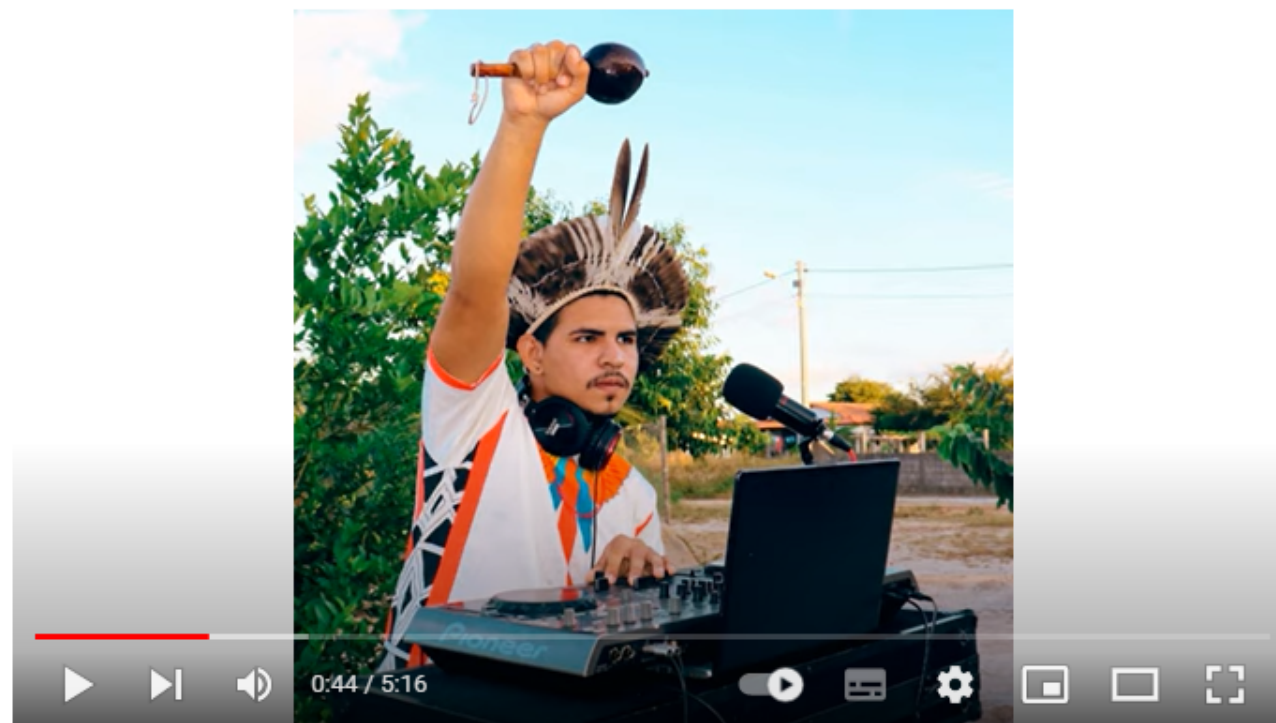

FOTOGRAFIA

Obras em Fotografia de Byya Kanindé.

FOTOGRAFIA

Obras em Fotografia de Débora Anacé

MODA E MAQUIAGEM

Blusa e croqui desenhados por Rodrigo Tremembé

MODA E MAQUIAGEM

Maquiagens desenvolvidas por Sthefany Tremembé

MÚSICA

OWA UNDI - COCO EP SOLO (Ep completo) 2021

Ep de Owa Undi (Jadi)

*Clique nas imagens para acessar os links

MÚSICA

Lá na Nossa Aldeia Tem

Músicas criadas por Rapha Anacé
*Clique nas imagens para acessar os links